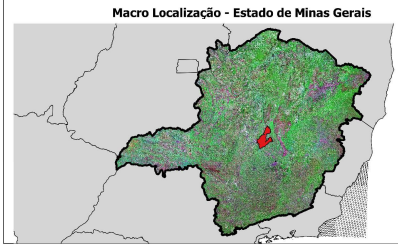

ANEXO XI
Mapa do zoneamento do distrito de Tomas Gonzaga e da localidade de Estiva

UTM - Fuso 23 - Sul
 Datum Horizontal: SIRGAS 2000
 Meridiano Central: -45°
 Formato de Impressão: A0
 Data: 04/12/2018
 Fonte de dados: IBGE, BPMC, Myr Projetos, DER, IGAM.