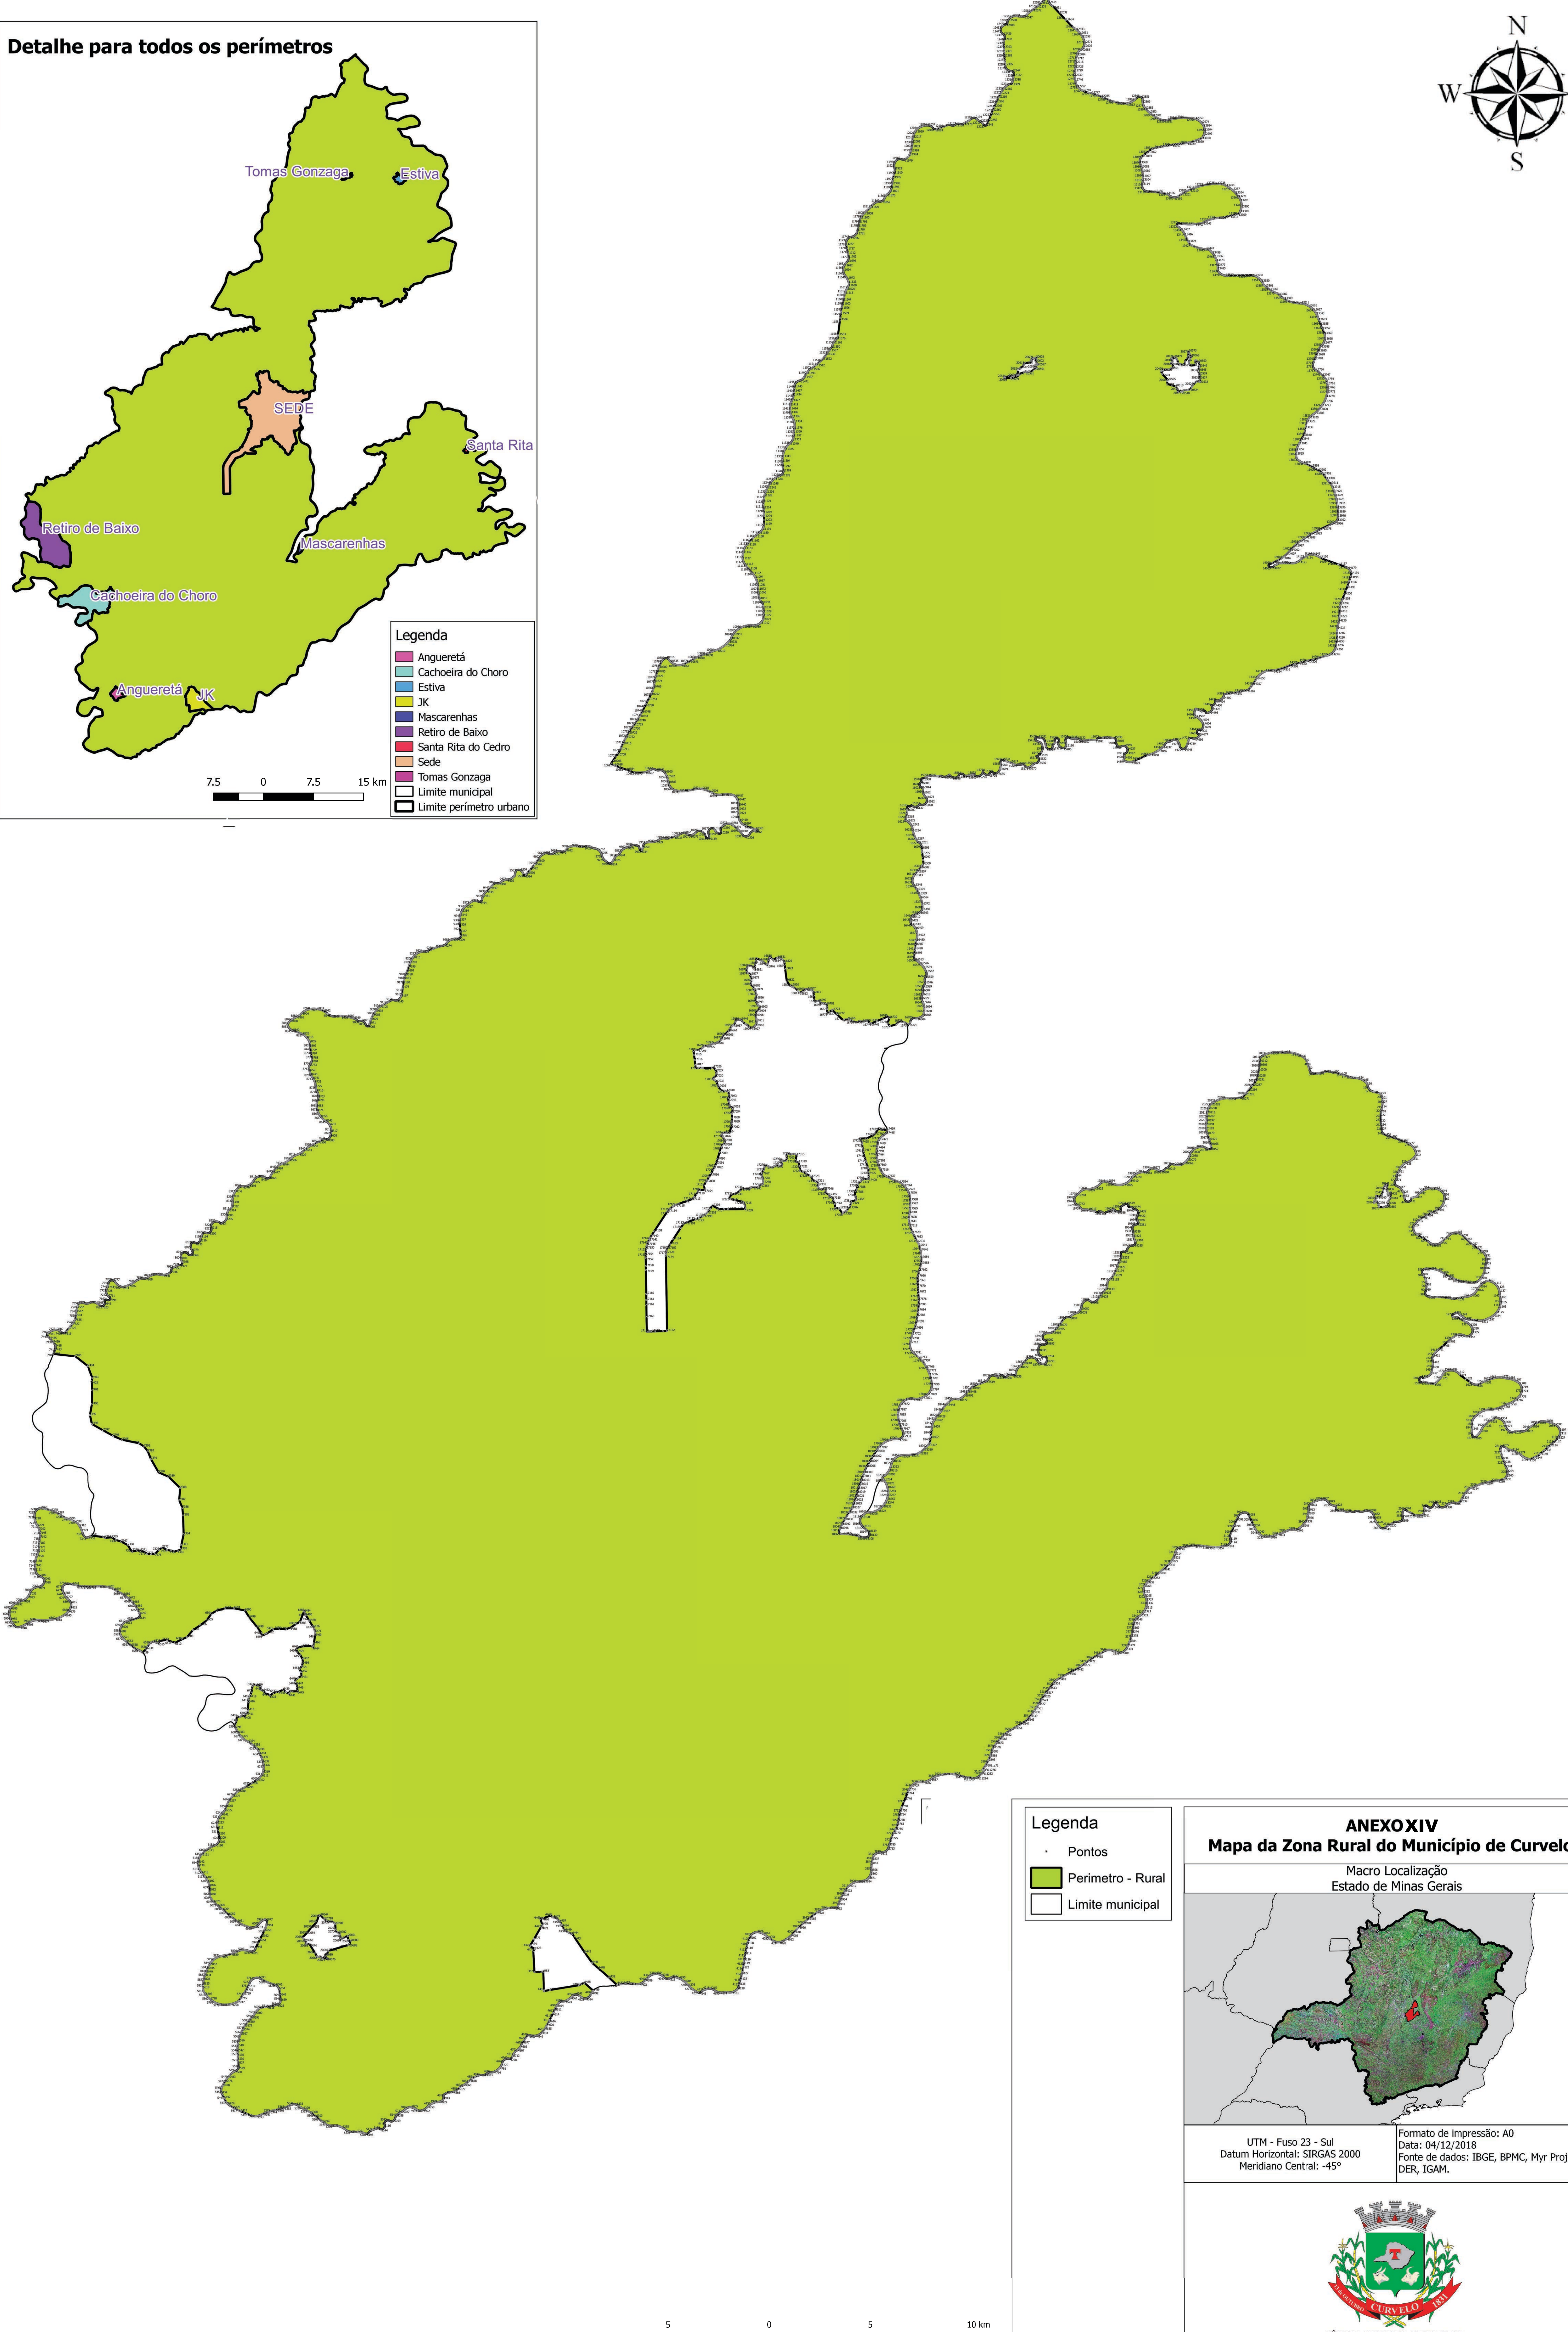

Detalhe para todos os perímetros

Legenda

- Pontos
- Perímetro - Rural
- Limite municipal

ANEXO XIV
Mapa da Zona Rural do Município de Curvelo

Macro Localização
Estado de Minas Gerais

UTM - Fuso 23 - Sul
Datum Horizontal: SIRGAS 2000
Meridiano Central: -45°

Formato de impressão: A0
Data: 04/12/2018
Fonte de dados: IBGE, BPMC, Myr Projetos, DER, IGAM.

CÂMARA MUNICIPAL DE CURVELO