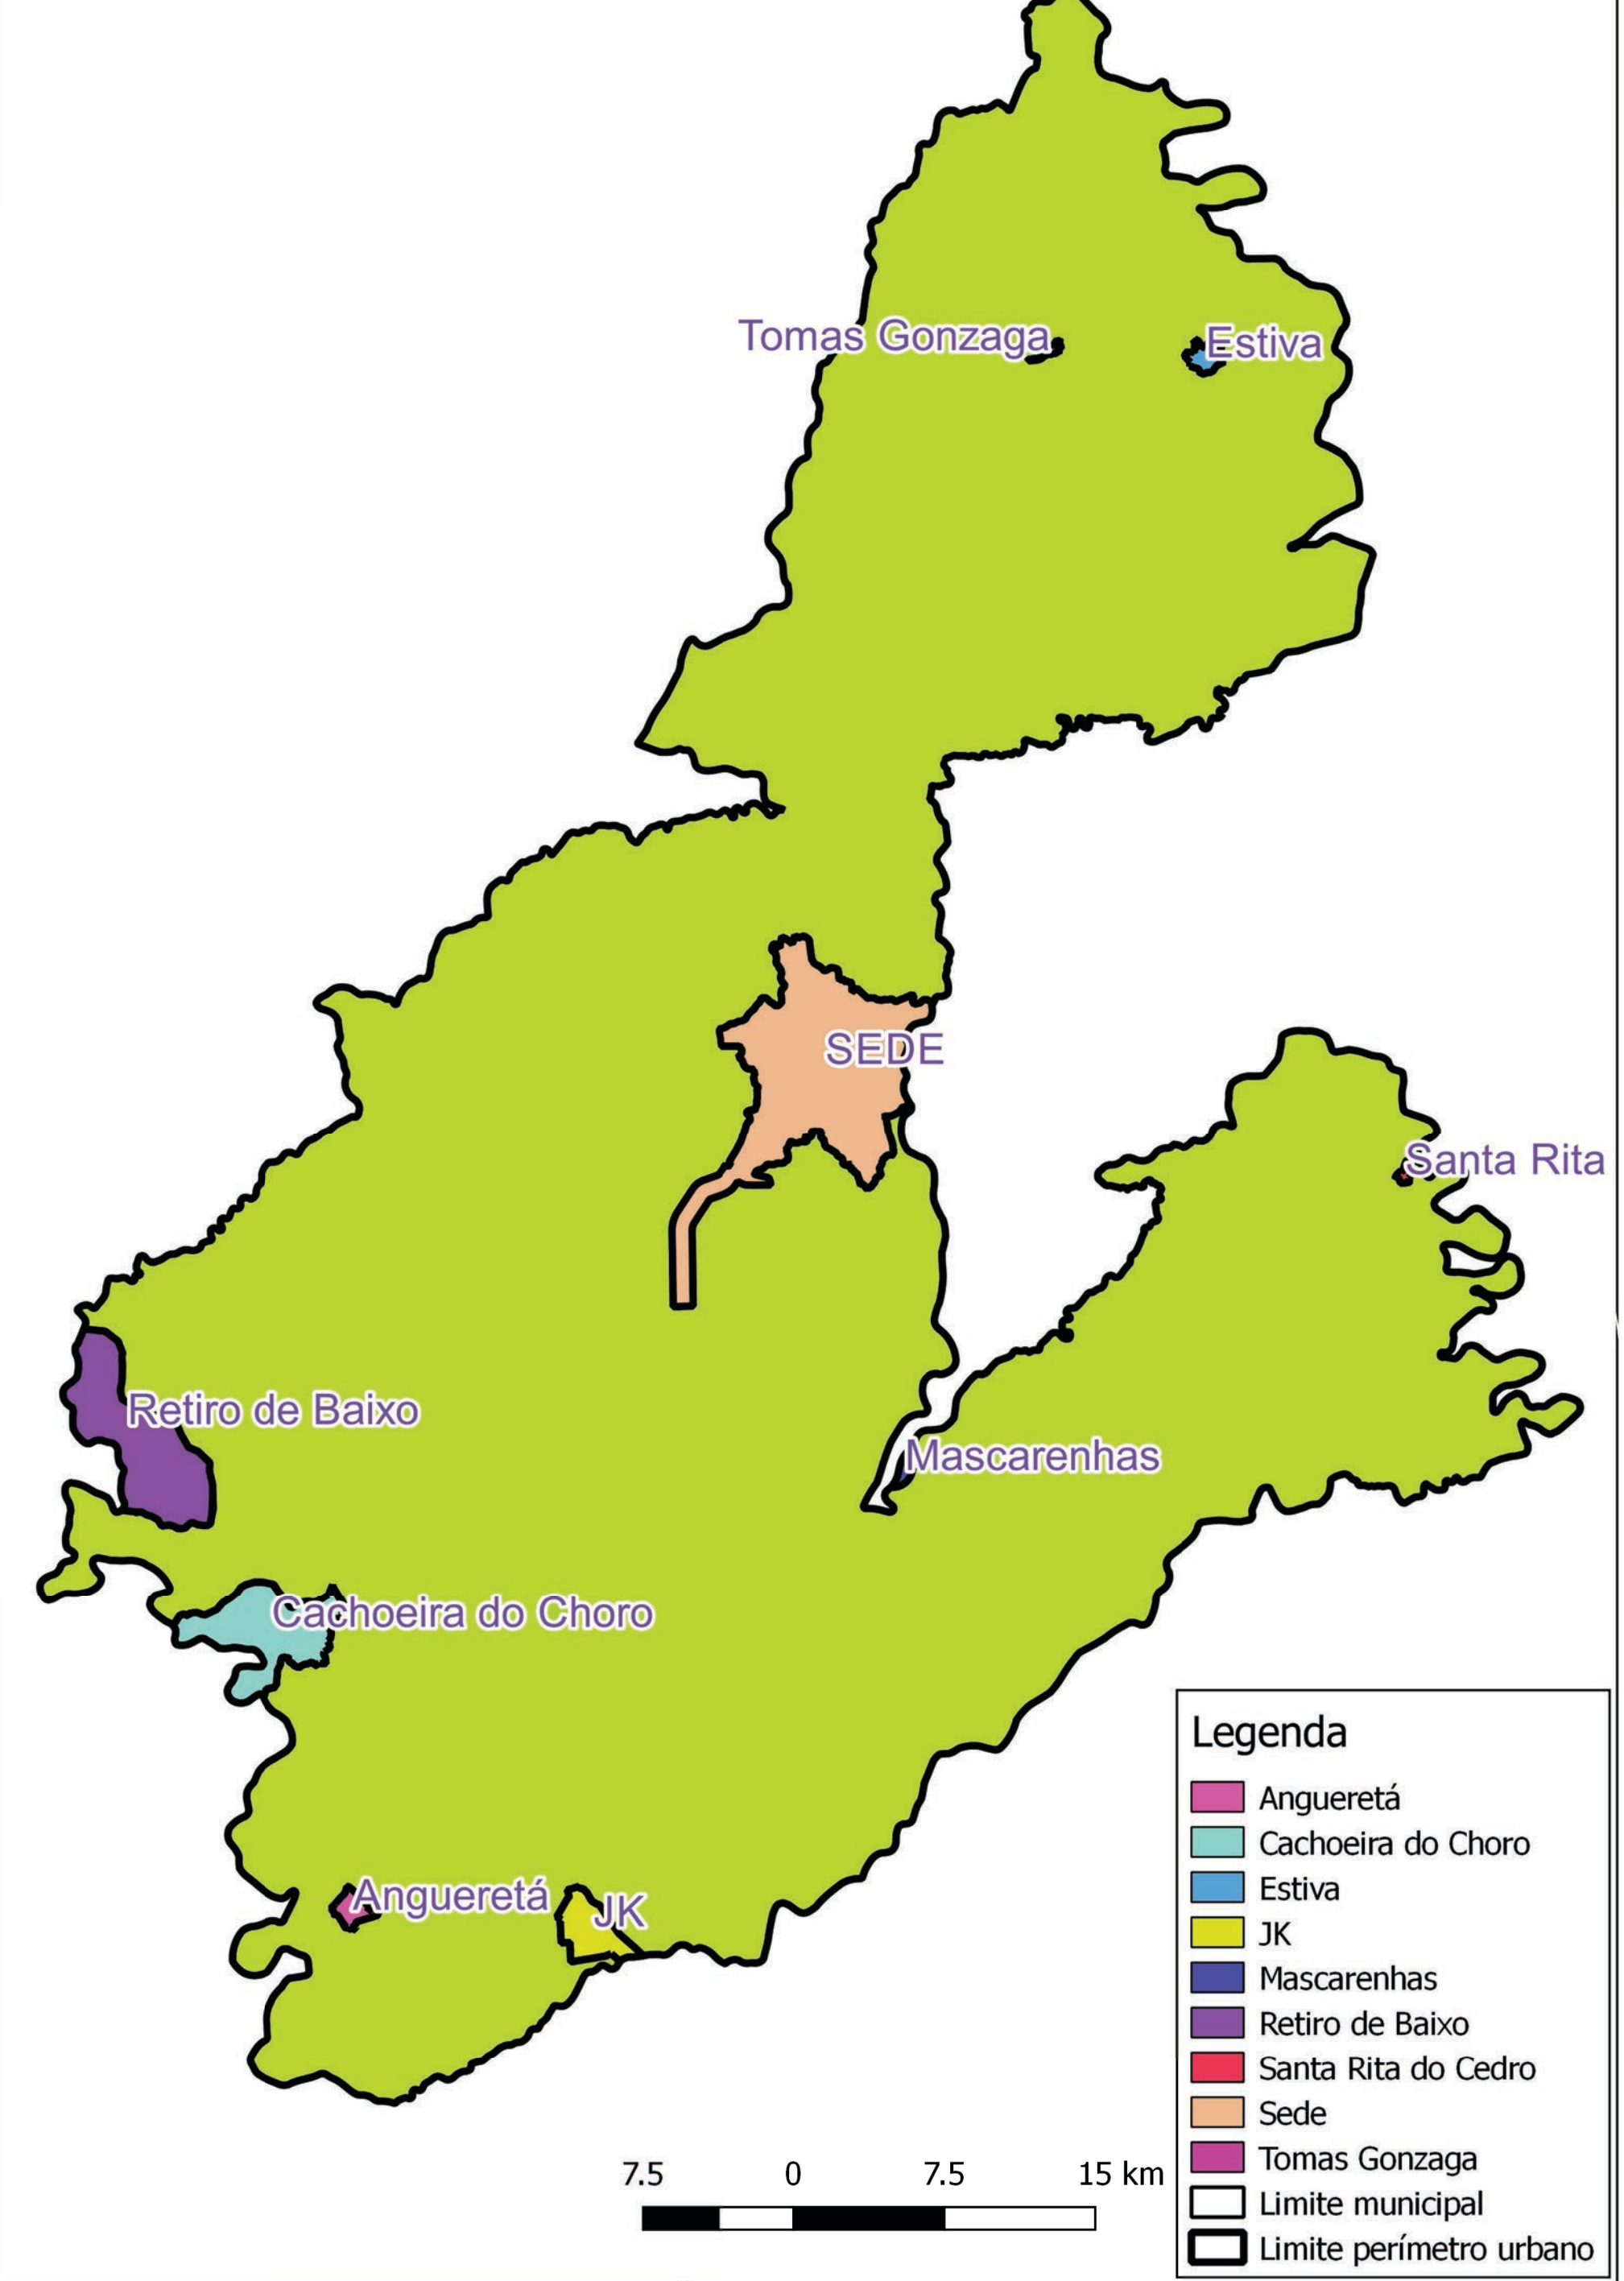

Detalhe para todos os perímetros

Legenda

- Pontos
- Perímetro - Rural
- Limite municipal

ANEXO XIV
Mapa da Zona Rural do Município de Curvelo

Macro Localização
Estado de Minas Gerais

UTM - Fuso 23 - Sul
Datum Horizontal: SIRGAS 2000
Meridiano Central: -45°