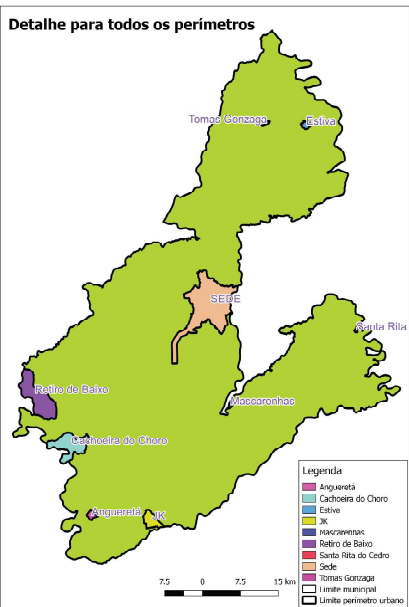

570500E

571000E

571500E

572000E

Detalhe para todos os perímetros

Legenda

- Limite municipal
- Perímetro Urbano
- Tomaz Gonzaga

ANEXO XIX : Mapa da Zona Urbana de Tomas Gonzaga

UTM - Fuso 23 - Sul
Datum Horizontal: SIRGAS 2000
Meridiano Central: -45°

Formato de impressão: A0
Data: 04/12/2018
Fonte de dados: IBGE, DNHC, Myr Projetos, DER, IGAM.

570500E

571000E

571500E

572000E