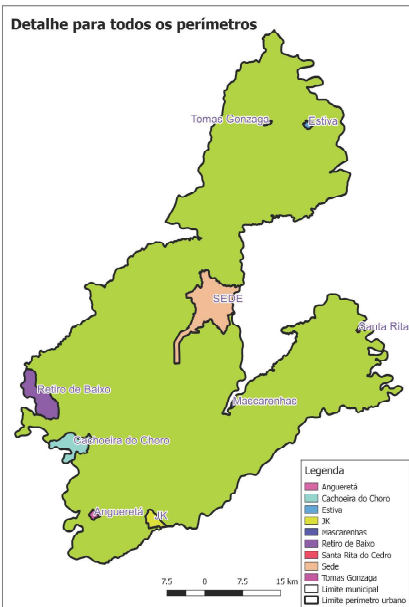

Detalhe para todos os perímetros

Legenda

- Limite municipal
- Perímetro Urbano
- Sede

ANEXO XV
Mapa da Zona Urbana da Sede Municipal

Macro Localização
 Estado de Minas Gerais

UTM - Fuso 23 - Sul
 Datum Horizontal: SIRGAS 2000
 Meridiano Central: -45°