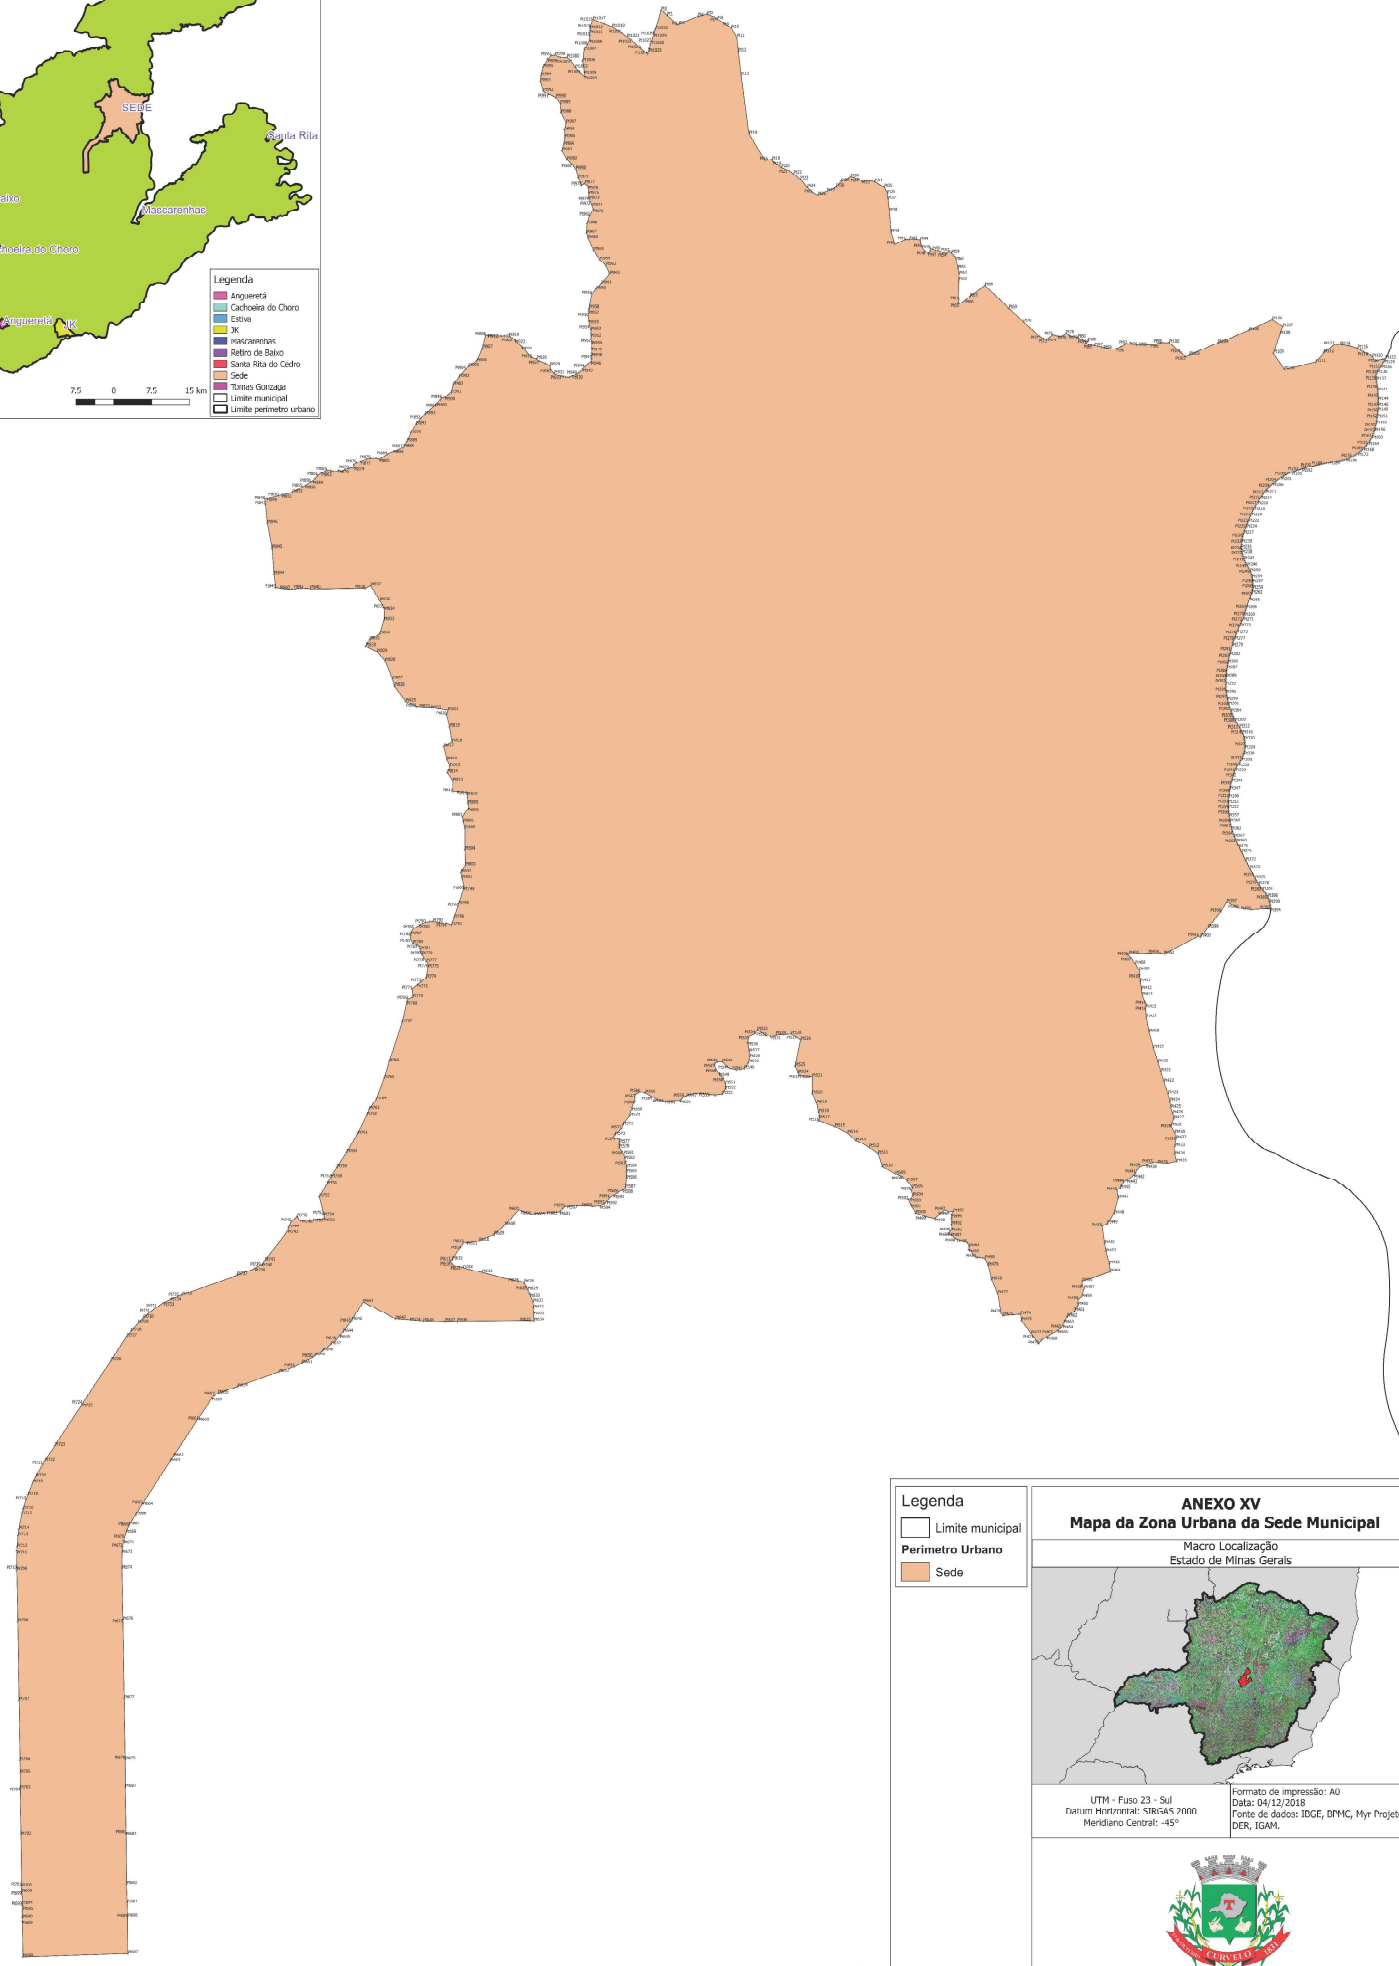

Detalhe para todos os perímetros

Legenda

- Limite municipal
- Perímetro Urbano
- Sede

ANEXO XV
Mapa da Zona Urbana da Sede Municipal

Macro Localização
 Estado de Minas Gerais

UTM - Fuso 23 - Sul
 Datum Horizontal: SIRGAS 2000
 Meridiano Central: -45°

Formato de impressão: A0
 Data: 04/12/2018
 Fonte de dados: IBGE, DPINC, Myr Projeto, DER, IGAM.

CÂMARA MUNICIPAL DE CURVELO