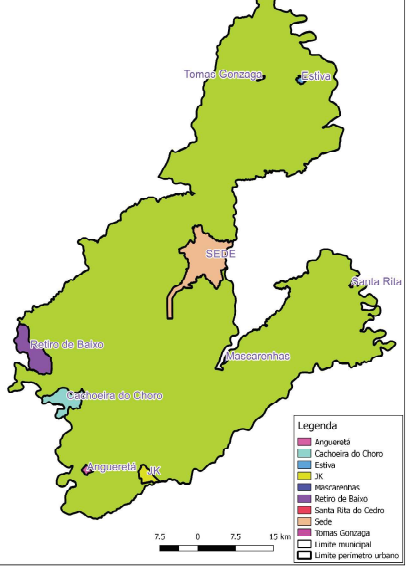

Detalhe para todos os perímetros

Legenda

- Limite municipal
- Perímetro Urbano
- Angueretá

ANEXO XVI
Mapa da Zona Urbana de Angueretá

Macro Localização
Estado de Minas Gerais

UTM - Fuso 23 - Sul
Datum Horizontal: SIRGAS 2000
Meridiano Central: -45°