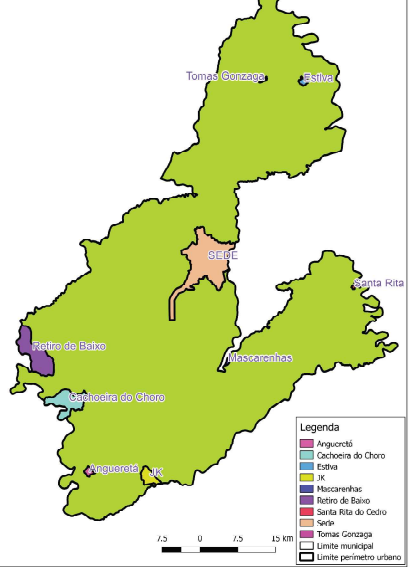

Detalhe para todos os perímetros

Legenda

- Limite municipal
- Perímetro Urbano**
- Distrito de JK

ANEXO XVII
Mapa da Zona Urbana de JK

Macro Localização
Estado de Minas Gerais

UTM - Fuso 23 - Sul
Parâmetro Horizontal: 563000m
Meridiano Central: -45°