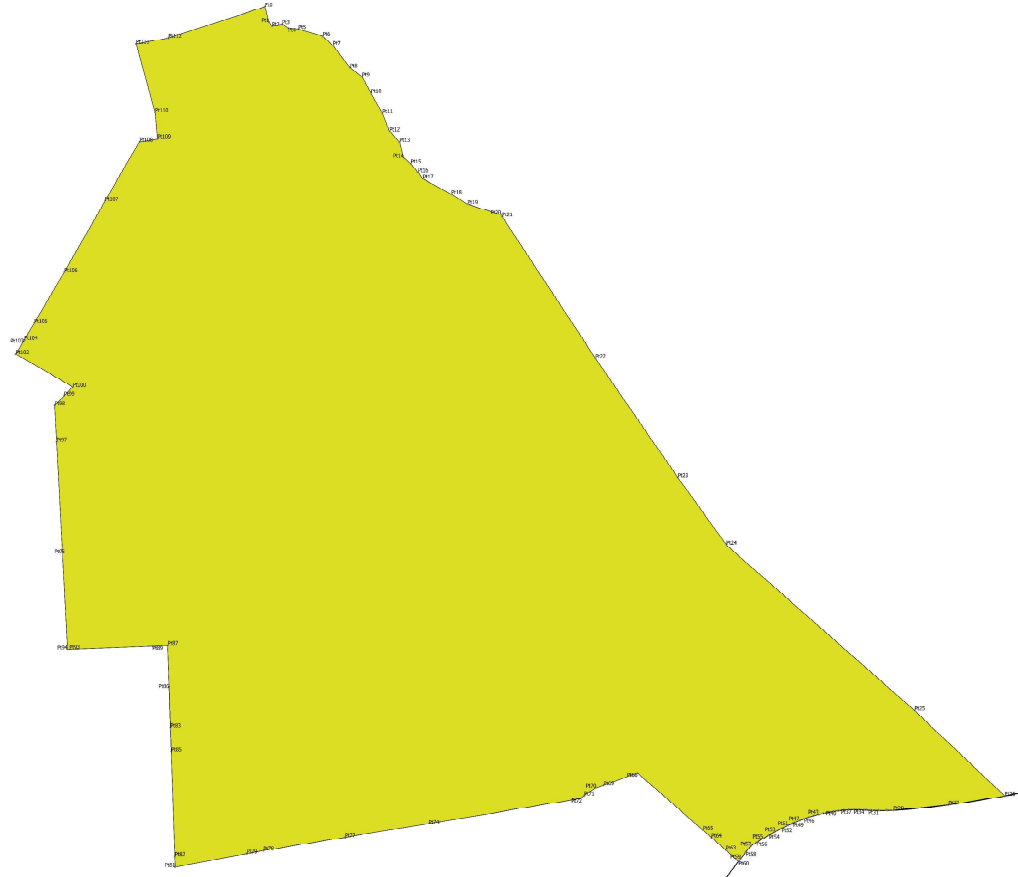

Detalhe para todos os perímetros

Legenda

- Limite municipal
- Perímetro Urbano**
- Distrito de JK

ANEXO XVII
Mapa da Zona Urbana de JK

Macro Localização
Estado de Minas Gerais

UTM - Fuso 23 - Sul
Parâmetro Horizontal: 563000m
Meridiano Central: -45°