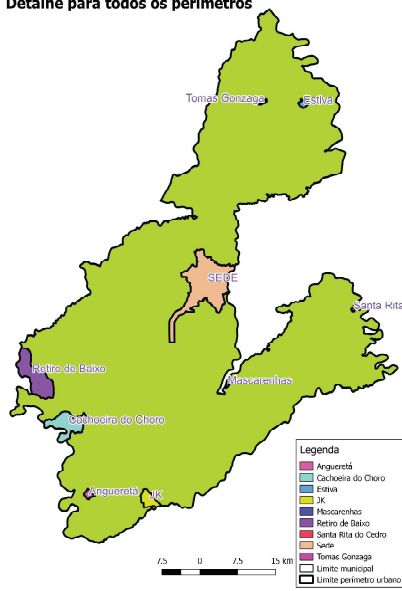

Detalhe para todos os perímetros

Legenda

- Limite municipal
- Perímetro Urbano**
- Santa Rita do Cedro

ANEXO XVIII
Mapa da Zona Urbana de Santa Rita do Cedro
Macro Localização
Estado de Minas Gerais

ITM - Fuso 23 - Sul
Datum Horizontal: SIRGAS 2000
Meridiano Central: -45°