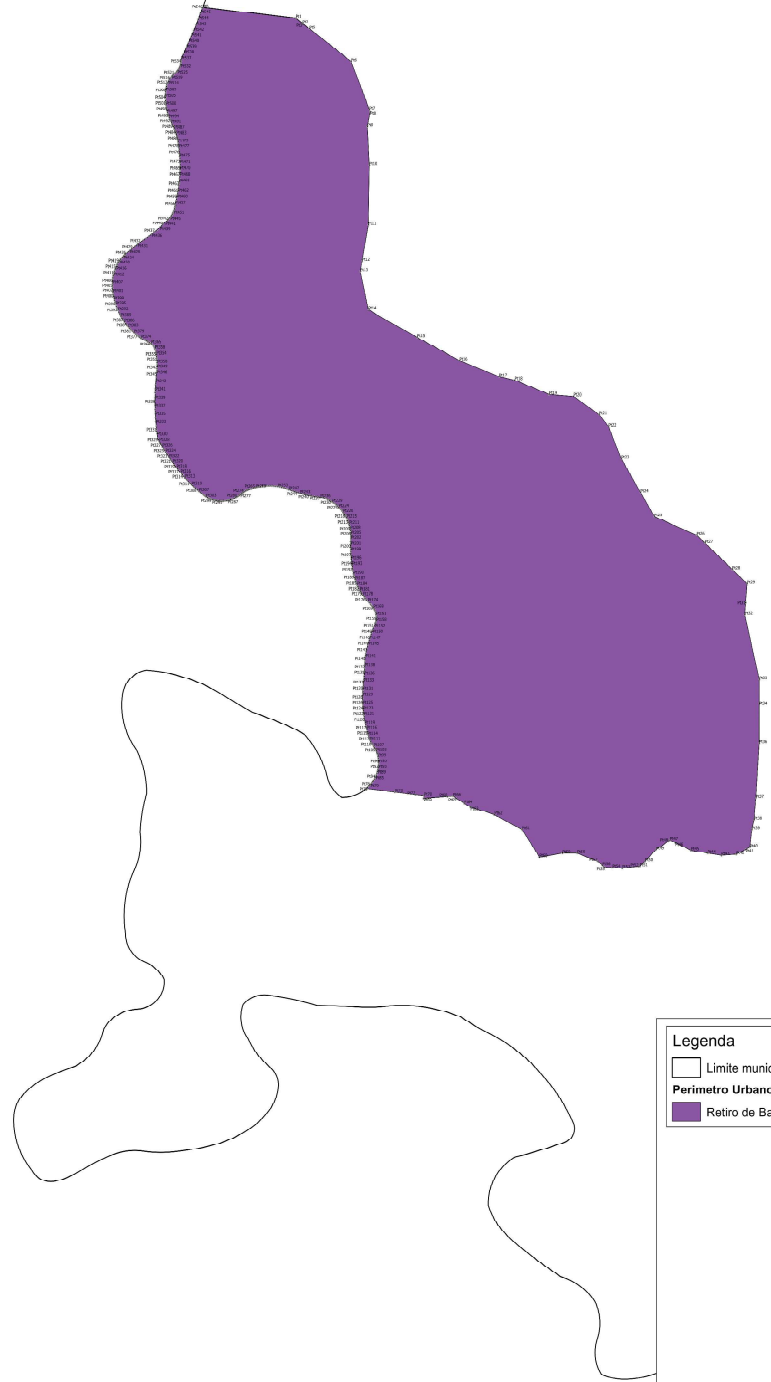

Detalhe para todos os perímetros

Legenda

- Limite municipal
- Perímetro Urbano
- Retiro de Baixo

ANEXO XXII
Mapa da Área Urbana de Retiro de Baixo
Macro Localização
Estado de Minas Gerais

UTM - Fuso 23 - Sul
Datum Horizontal: SIRGAS 2000
Meridiano Central: -45°

Formato de impressão: A0
Data: 04/12/2018
Fonte de dados: IBGE, DNHC, Myr Projeto, DER, IGAM.

CÂMARA MUNICIPAL DE CURVELO