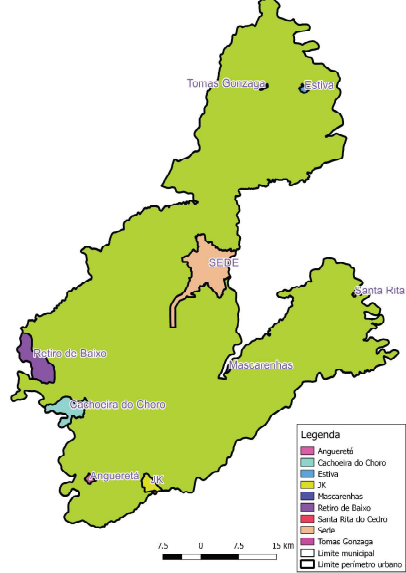

Detalhe para todos os perímetros

Legenda

- Limite municipal
- Perímetro Urbano
- Retiro de Baixo

ANEXO XXII
Mapa da Área Urbana de Retiro de Baixo
Macro Localização
Estado de Minas Gerais

UTM - Fuso 23 - Sul
Datum Horizontal: SIRGAS 2000
Meridiano Central: -45°

Formato de impressão: A0
Data: 04/12/2018
Fonte de dados: IBGE, DNHC, Myr Projeto, DER, IGAM.

CÂMARA MUNICIPAL DE CURVELO