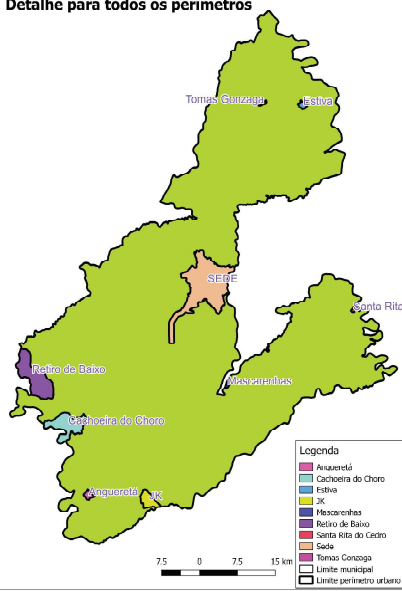

Detalhe para todos os perímetros

- Legenda**
- Limite municipal
  - Perímetro Urbano
  - Cachoeira do Choro

**ANEXO XXIII**  
**Mapa da Zona Urbana da localidade de Cachoeira do Choro**  
Macro Localização  
Estado de Minas Gerais

UTM - Fuso 23 - Sul  
Datum Horizontal: SIRGAS 2000  
Meridiano Central: -45°

Formato de impressão: A0  
Data: 04/12/2018  
Fonte de dados: IBGE, DNHC, Myr Projetos, DER, IGAM.

**CÂMARA MUNICIPAL DE CLUNÓPOLIS**