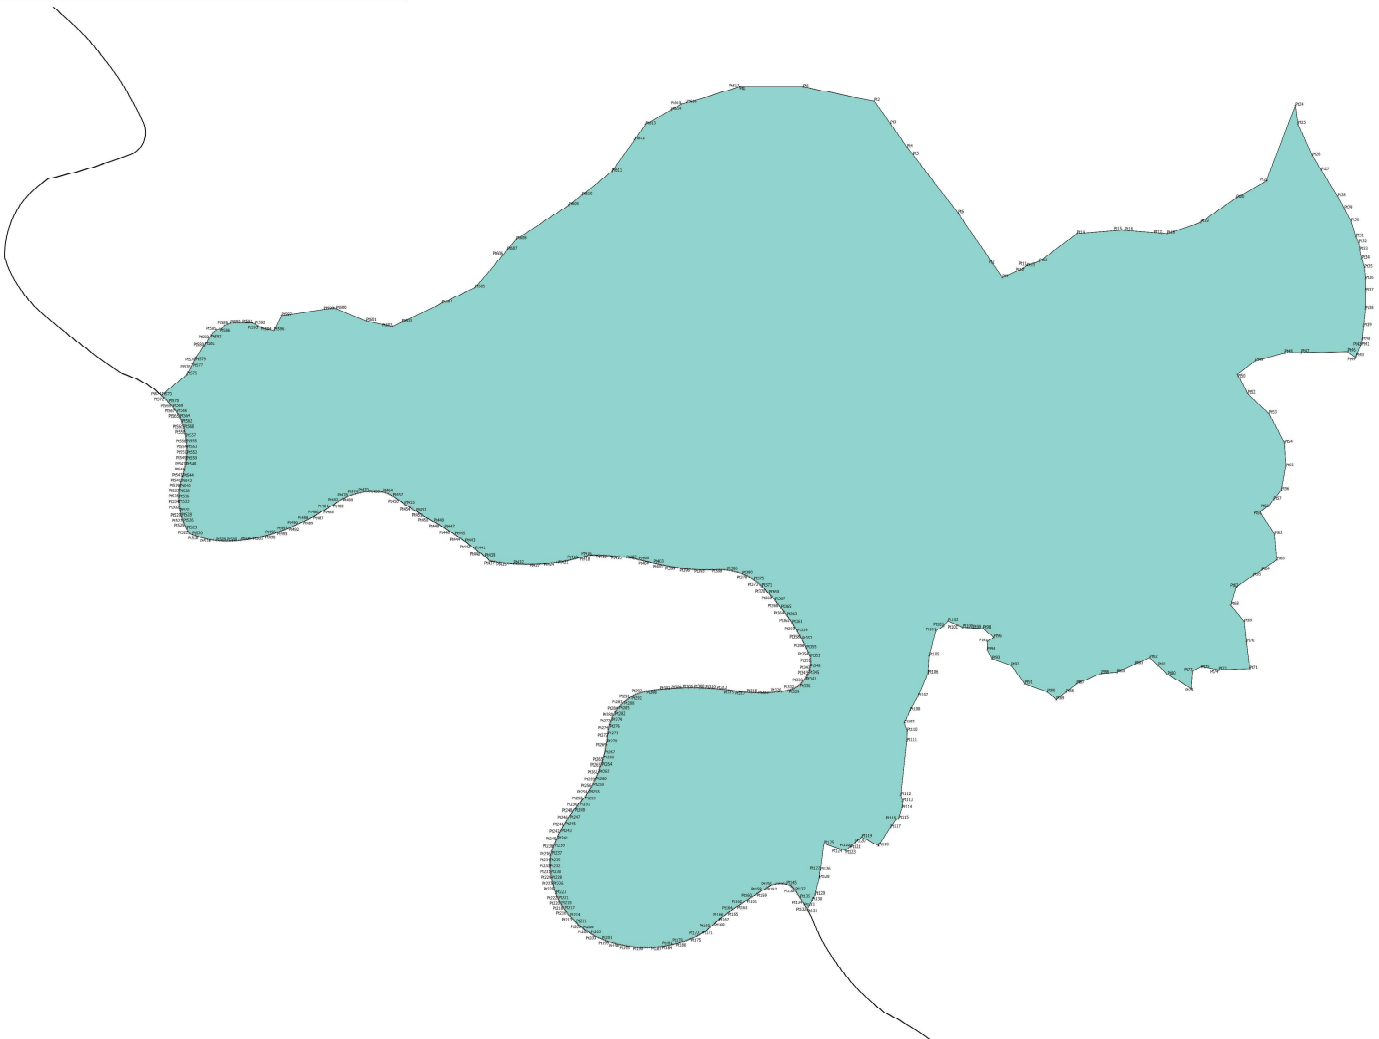

Detalhe para todos os perímetros

- Legenda**
- Limite municipal
  - Perímetro Urbano
  - Cachoeira do Choro

**ANEXO XXIII**  
**Mapa da Zona Urbana da localidade de Cachoeira do Choro**  
Macro Localização  
Estado de Minas Gerais

UTM - Fuso 23 - Sul  
Datum Horizontal: SIRGAS 2000  
Meridiano Central: -45°

Formato de impressão: A0  
Data: 04/12/2018  
Fonte de dados: IBGE, DNHC, Myr Projetos, DER, IGAM.

**CÂMARA MUNICIPAL DE CLUNÓPOLIS**